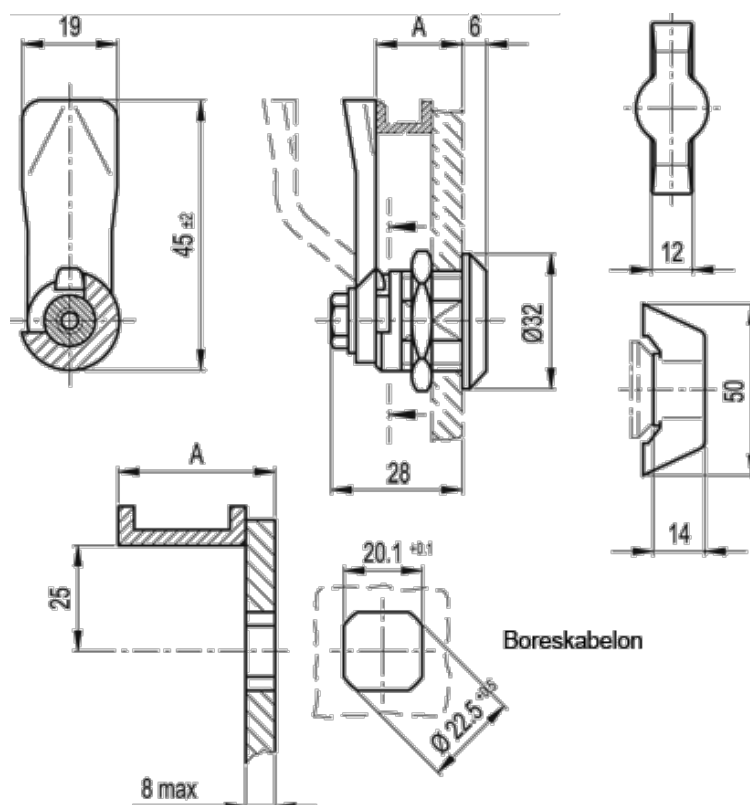

Varenummer: 20724012
Beskrivelse: E+G Låseelement
GN 115-SK-13

Mål

A = 13